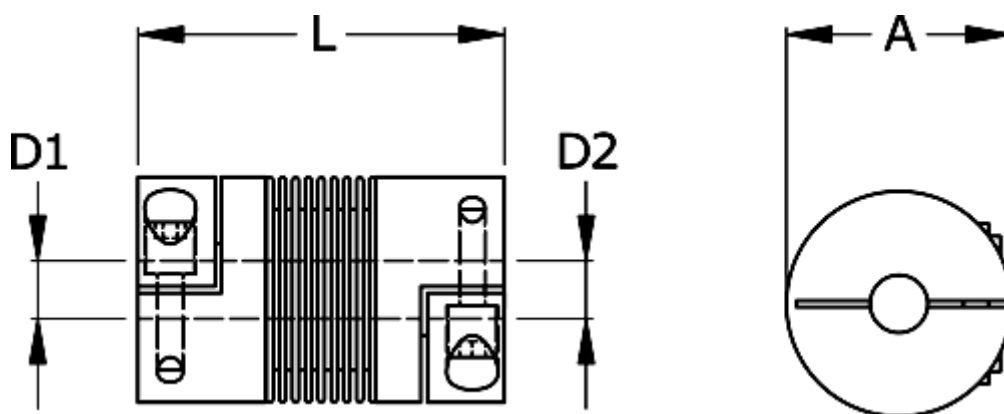

Varenummer: 3330400600891232
Beskrivelse: Metalbælgkobling type 4 str.60
Længde 89 mm, boring 12/32 mm

Mål

A	= 66
D1	= 12
D2	= 32
L	= 89
Nom. moment NM (Tkn)	= 60